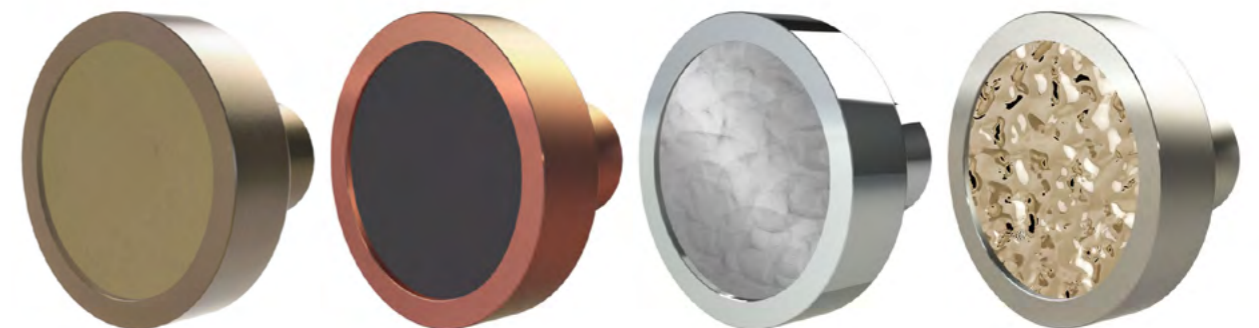

DER GRIFF "All in"

S 39 mm Ø | M4 Gewinde
klein aber fein

M 49 mm Ø | M4 Gewinde
der gesunde Mittelweg

L 59 mm Ø | M4 Gewinde
manchmal darf es auch größer sein

3 Größen

Sondergrößen auf Anfrage

AUSTAUSCHBARE INLETS

Die Außergewöhnlichkeit von *All in* liegt in seiner Wandelbarkeit durch das problemlose Wechseln der Inlets mit 3 kleinen Handgriffen. Gestalten Sie Ihren Look selber oder wählen Sie aus unseren Ideen.

Oder Ihrer eigenen Kreativität sind keine Grenzen gesetzt.

so wandelbar