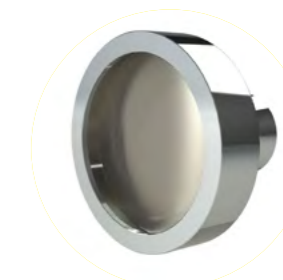

Griffe aus Aluminium eloxiert & lackiert

1

MINUTE

Zeit spielt keine Rolle!
1-2-3 und der Look ist neu!

∞

INLETS

5mm maximale Stärke / jedes Material möglich / Schutz durch Plexiglasscheibe

BEISPIELHAFTE OBERFLÄCHEN

Griffe aus Aluminium eloxiert & lackiert
Sonderfarben & Oberflächen auf Anfrage möglich

Auswahl, mehr online unter:
www.manoman-handle.com

OBERFLÄCHE 1
SONDERFARBE BRONZE

OBERFLÄCHE 2
BRONZE LACKIERT

OBERFLÄCHE 3
CHROM GLÄNZEND

OBERFLÄCHE 4
EDELSTAHOPTIK

OBERFLÄCHE 5
MESSING ELOXIERT

OBERFLÄCHE 6
KUPFER LACKIERT

NOCH NICHT DAS RICHTIGE DABEI?

So lassen wir Ihnen gern Ihr CI oder Ihr individuelles Logo als Inlet prägen und auch die Fertigung von Sonderfarben oder -größen sind auf Anfrage möglich. Wir freuen uns auf Ihre schriftliche oder telefonische Anfrage oder schauen Sie unter www.manoman-handle.com vorbei.